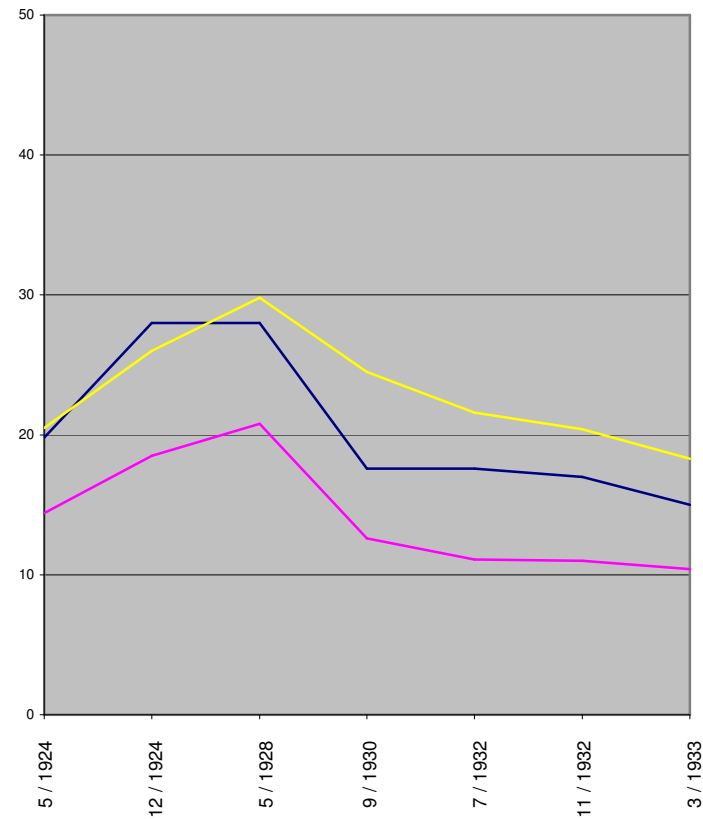

M 10 Die Wahlergebnisse ausgewählter Parteien bei den Reichstagswahlen 1924-1933 in Langenberg, im Kreis Düsseldorf-Mettmann und im Deutschen Reich

KPD

SPD

Deutsche Zentrumspartei

DNVP / Kampfbund Schwarz-Weiß-Rot

NSDAP