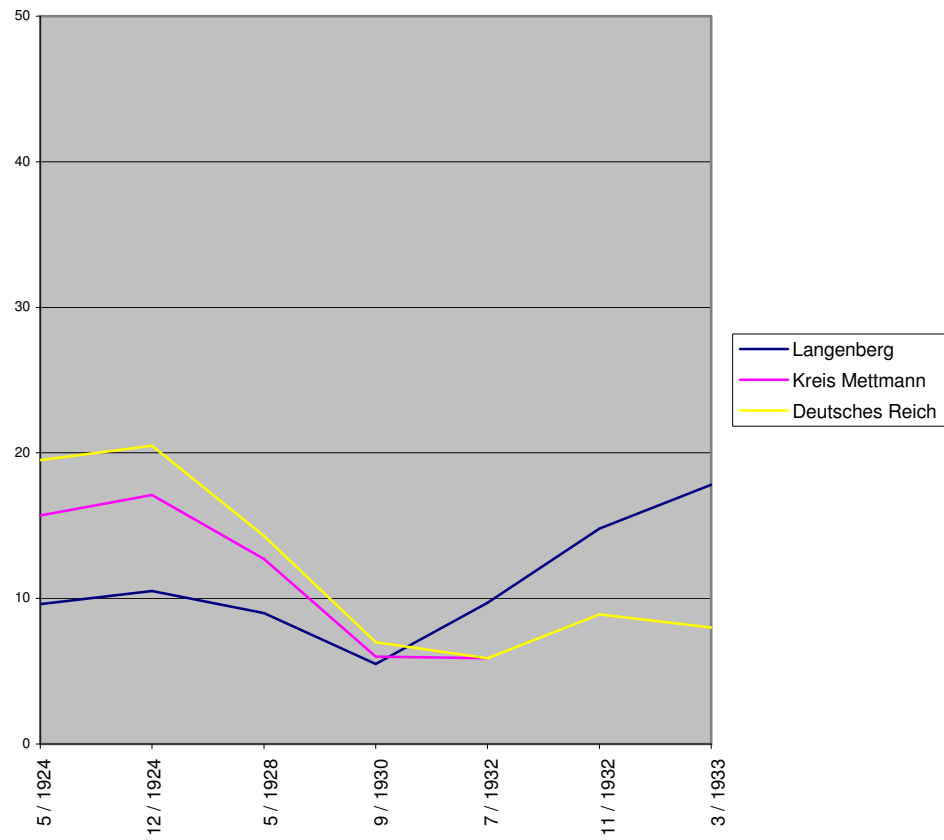

M 10 Die Wahlergebnisse ausgewählter Parteien bei den Reichstagswahlen 1924-1933 in Langenberg, im Kreis Düsseldorf-Mettmann und im Deutschen Reich

KPD

SPD

Deutsche Zentrumspartei

DNVP / Kampfbund Schwarz-Weiß-Rot

NSDAP