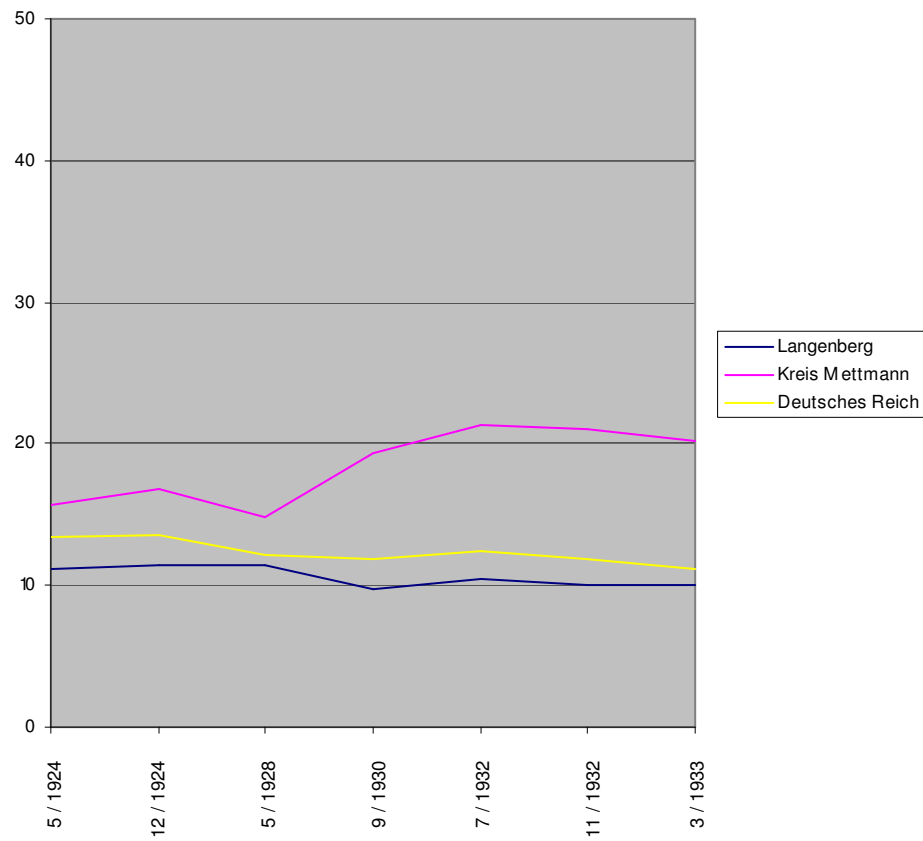

M 10 Die Wahlergebnisse ausgewählter Parteien bei den Reichstagswahlen 1924-1933 in Langenberg, im Kreis Düsseldorf-Mettmann und im Deutschen Reich

KPD

SPD

Deutsche Zentrumspartei

DNVP / Kampfbund Schwarz-Weiß-Rot

NSDAP