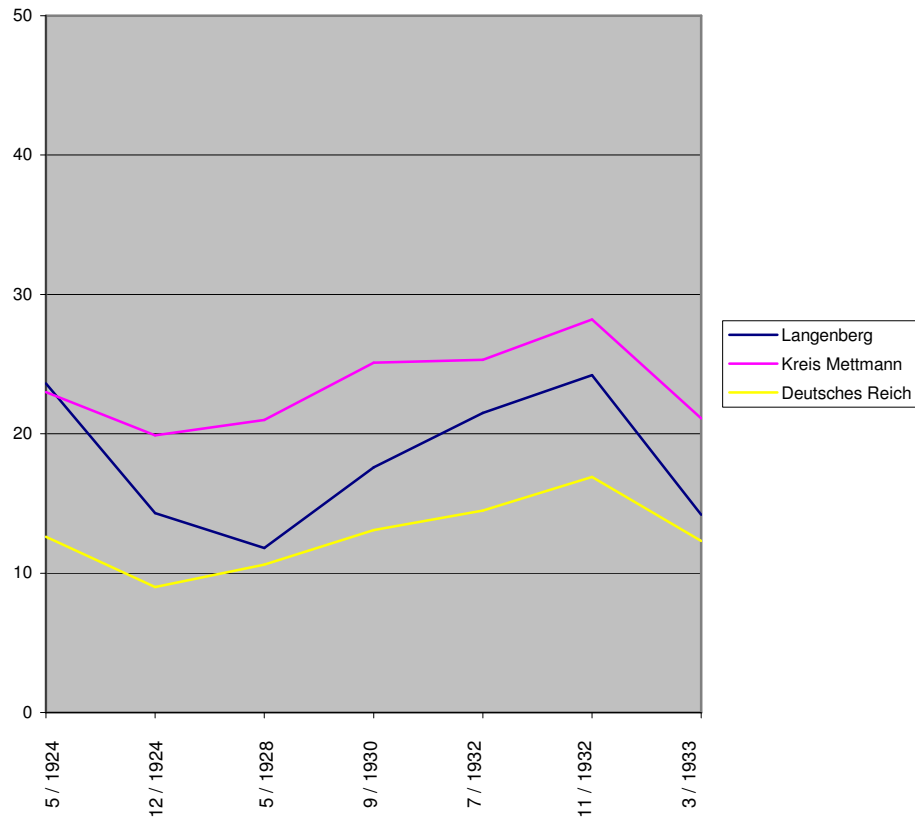

M 10 Die Wahlergebnisse ausgewählter Parteien bei den Reichstagswahlen 1924-1933 in Langenberg, im Kreis Düsseldorf-Mettmann und im Deutschen Reich

KPD

SPD

Deutsche Zentrumspartei

DNVP / Kampfbund Schwarz-Weiß-Rot

NSDAP